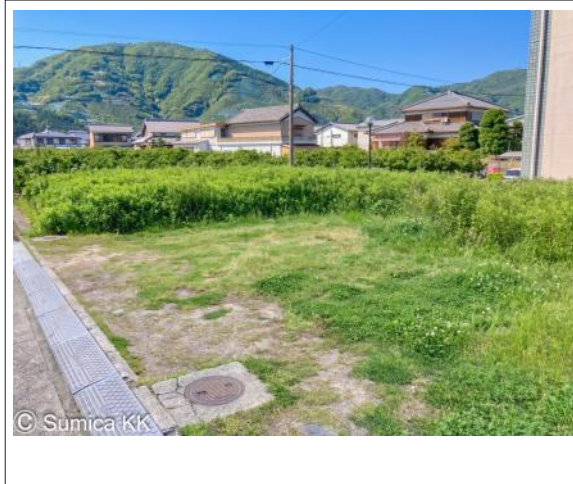

# 有田郡有田川町上中島 土地 1,540万円

区画図

写真

現地案内図

写真

物件概要

物件種目	土地		
物件名	有田郡有田川町上中島 売地 1,540万円		
所在地	有田郡有田川町上中島		
	和歌山県有田郡有田川町上中島		
価格	1,540万円		
坪単価	149,927円	土地面積	公簿 339.56m <sup>2</sup>
管理物件番号	2880		
私道負担面積			
交通	JR紀勢本線 藤並駅 徒歩25分		
現況	更地	引渡時期	即時
設備	水道: 公営/		
建築条件			
地目	宅地		
地勢	平坦		
都市計画	非線引区域		
用途地域	無指定		
建ぺい率	70%		
容積率	200%		
土地権利	所有権		
国土法			
接道状況	北側 幅員4m		
取引形態	一般		
小学校	藤並小学校		
中学校	吉備中学校		
備考	広々100坪超え敷地 日当たり良好 住宅用地以外も使用可能 即引渡し可 物件詳細や住宅ローンの事などまずはお問合せください		